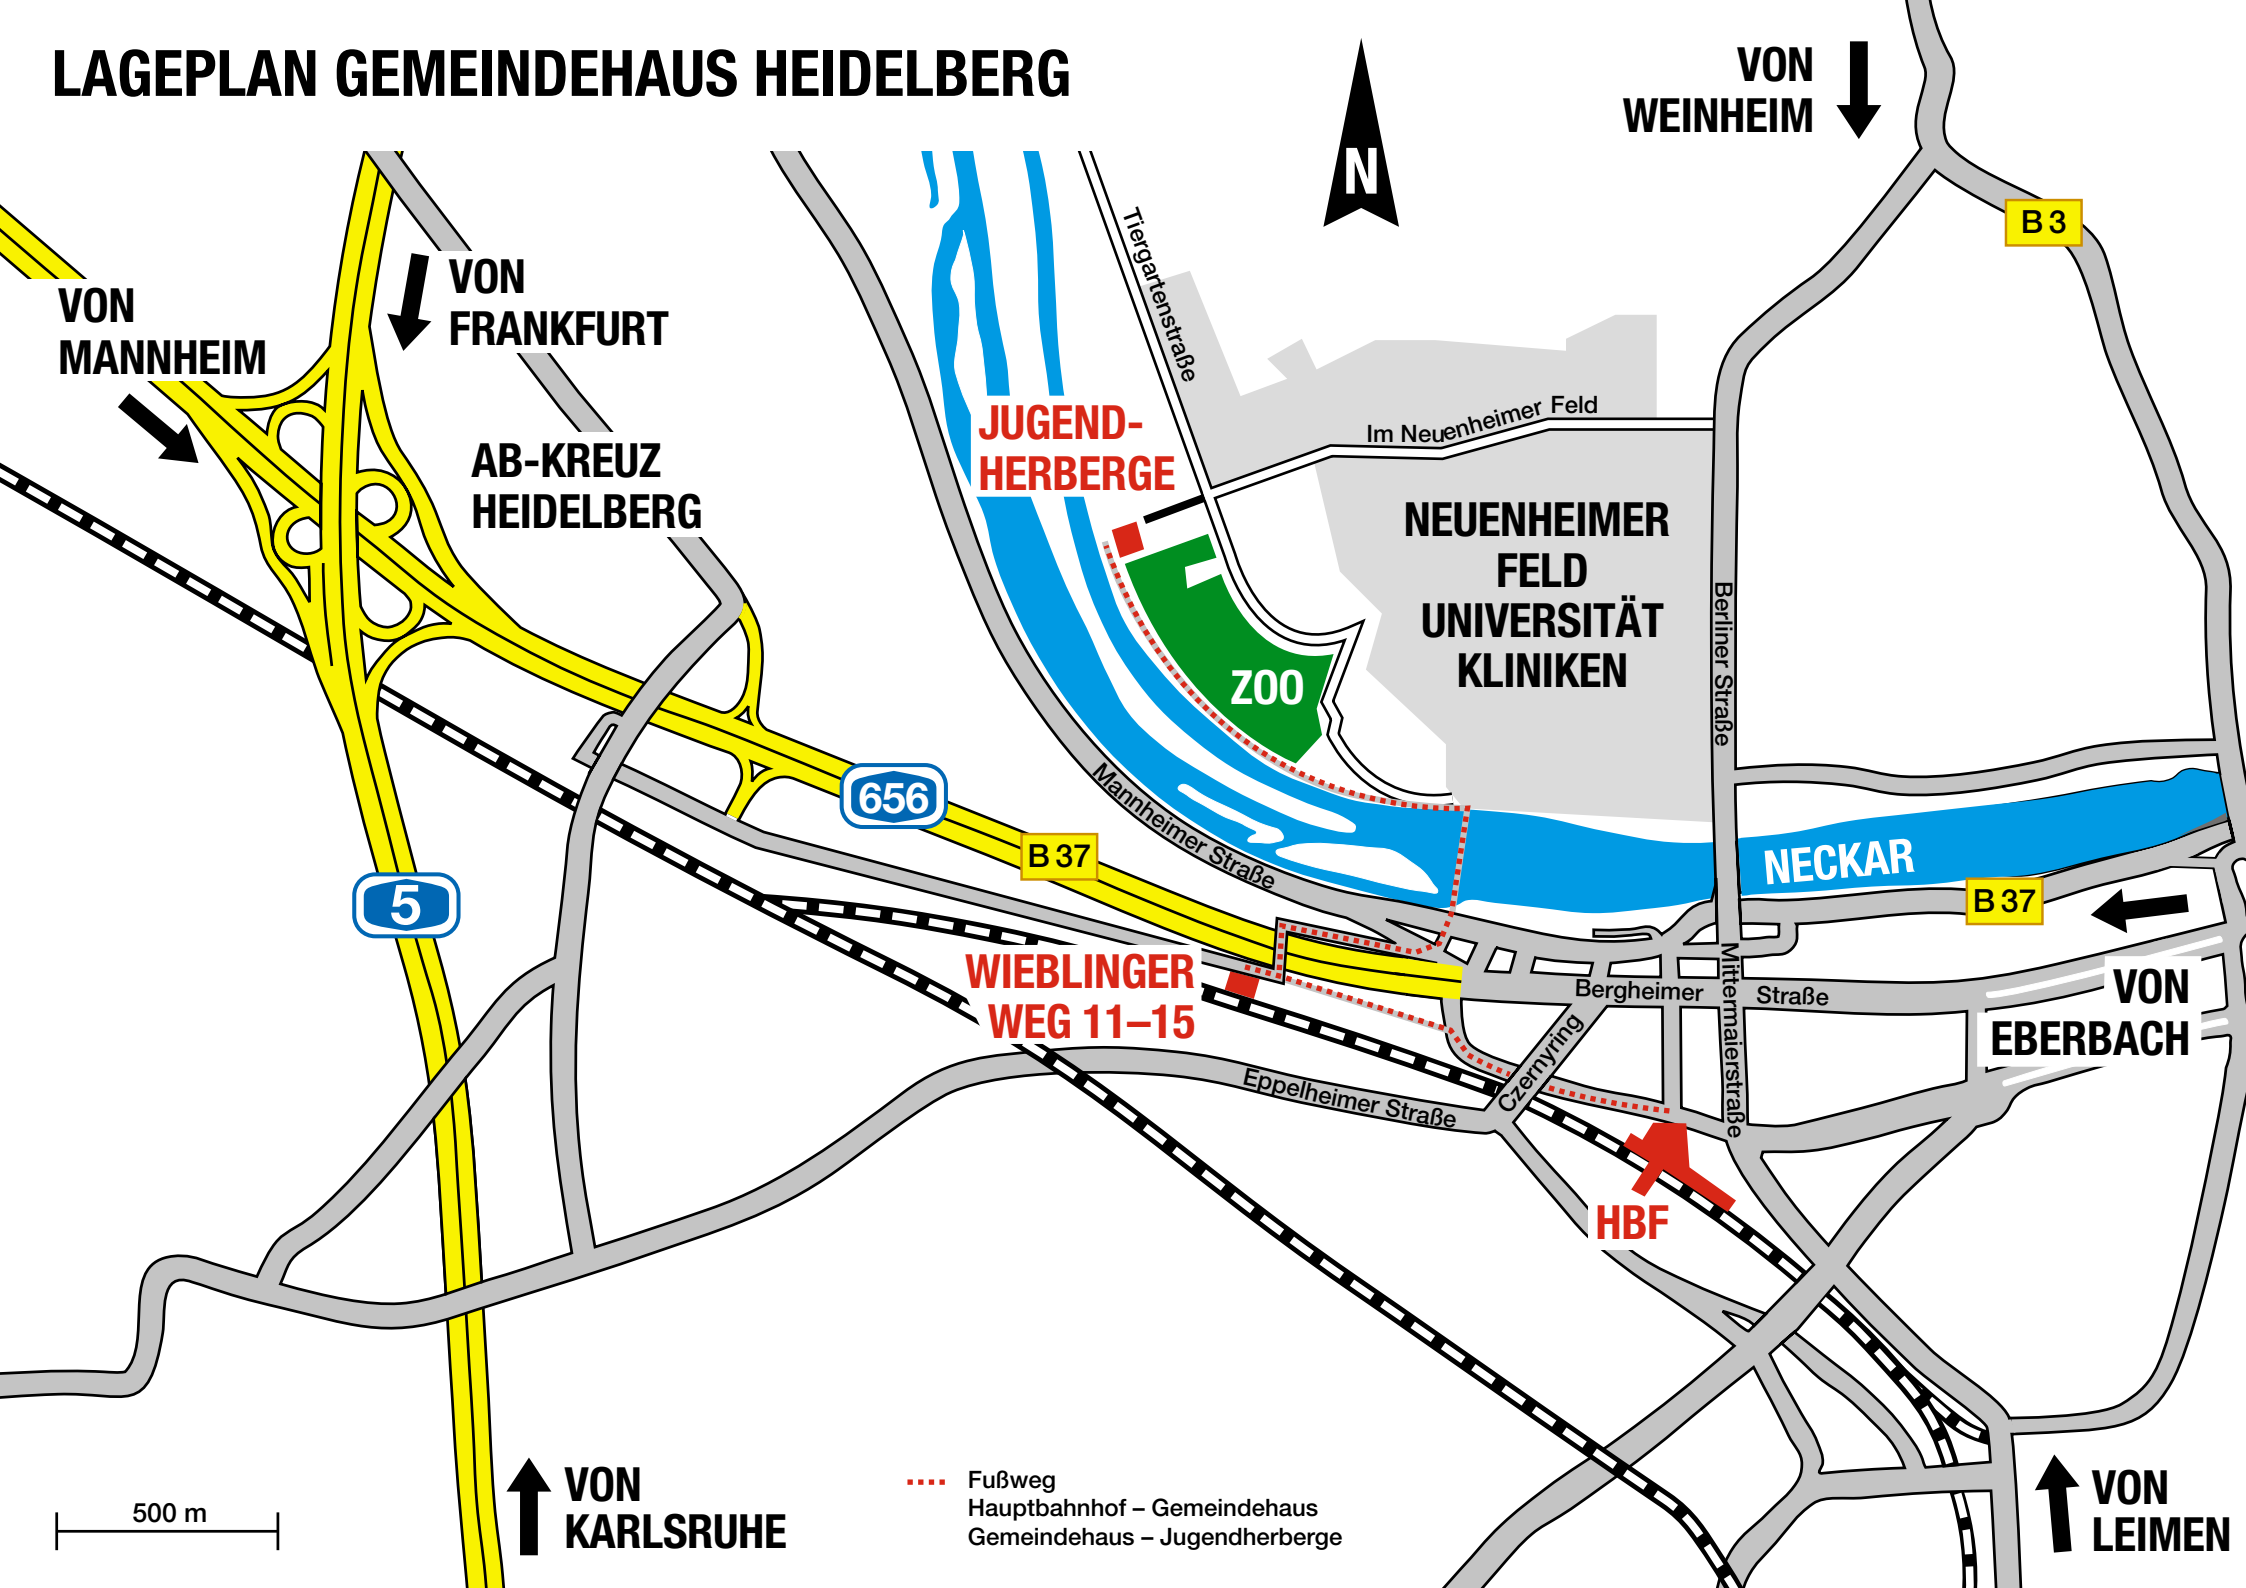

LAGEPLAN GEMEINDEHAUS HEIDELBERG

VON MANNHEIM

VON FRANKFURT

AB-KREUZ HEIDELBERG

JUGEND-HERBERGE

ZOO

NEUENHEIMER FELD UNIVERSITÄT KLINIKEN

NECKAR

WIEBLINGER WEG 11-15

HBF

VON EBERBACH

VON KARLSRUHE

VON LEIMEN

VON WEINHEIM

..... Fußweg
Hauptbahnhof - Gemeindehaus
Gemeindehaus - Jugendherberge

500 m

B 3

656

B 37

B 37

5

Tiergartenstraße

Im Neuenheimer Feld

Mannheimer Straße

Berliner Straße

Mittermaierstraße

Bergheimer Straße

Eppelheimer Straße

Czernyring